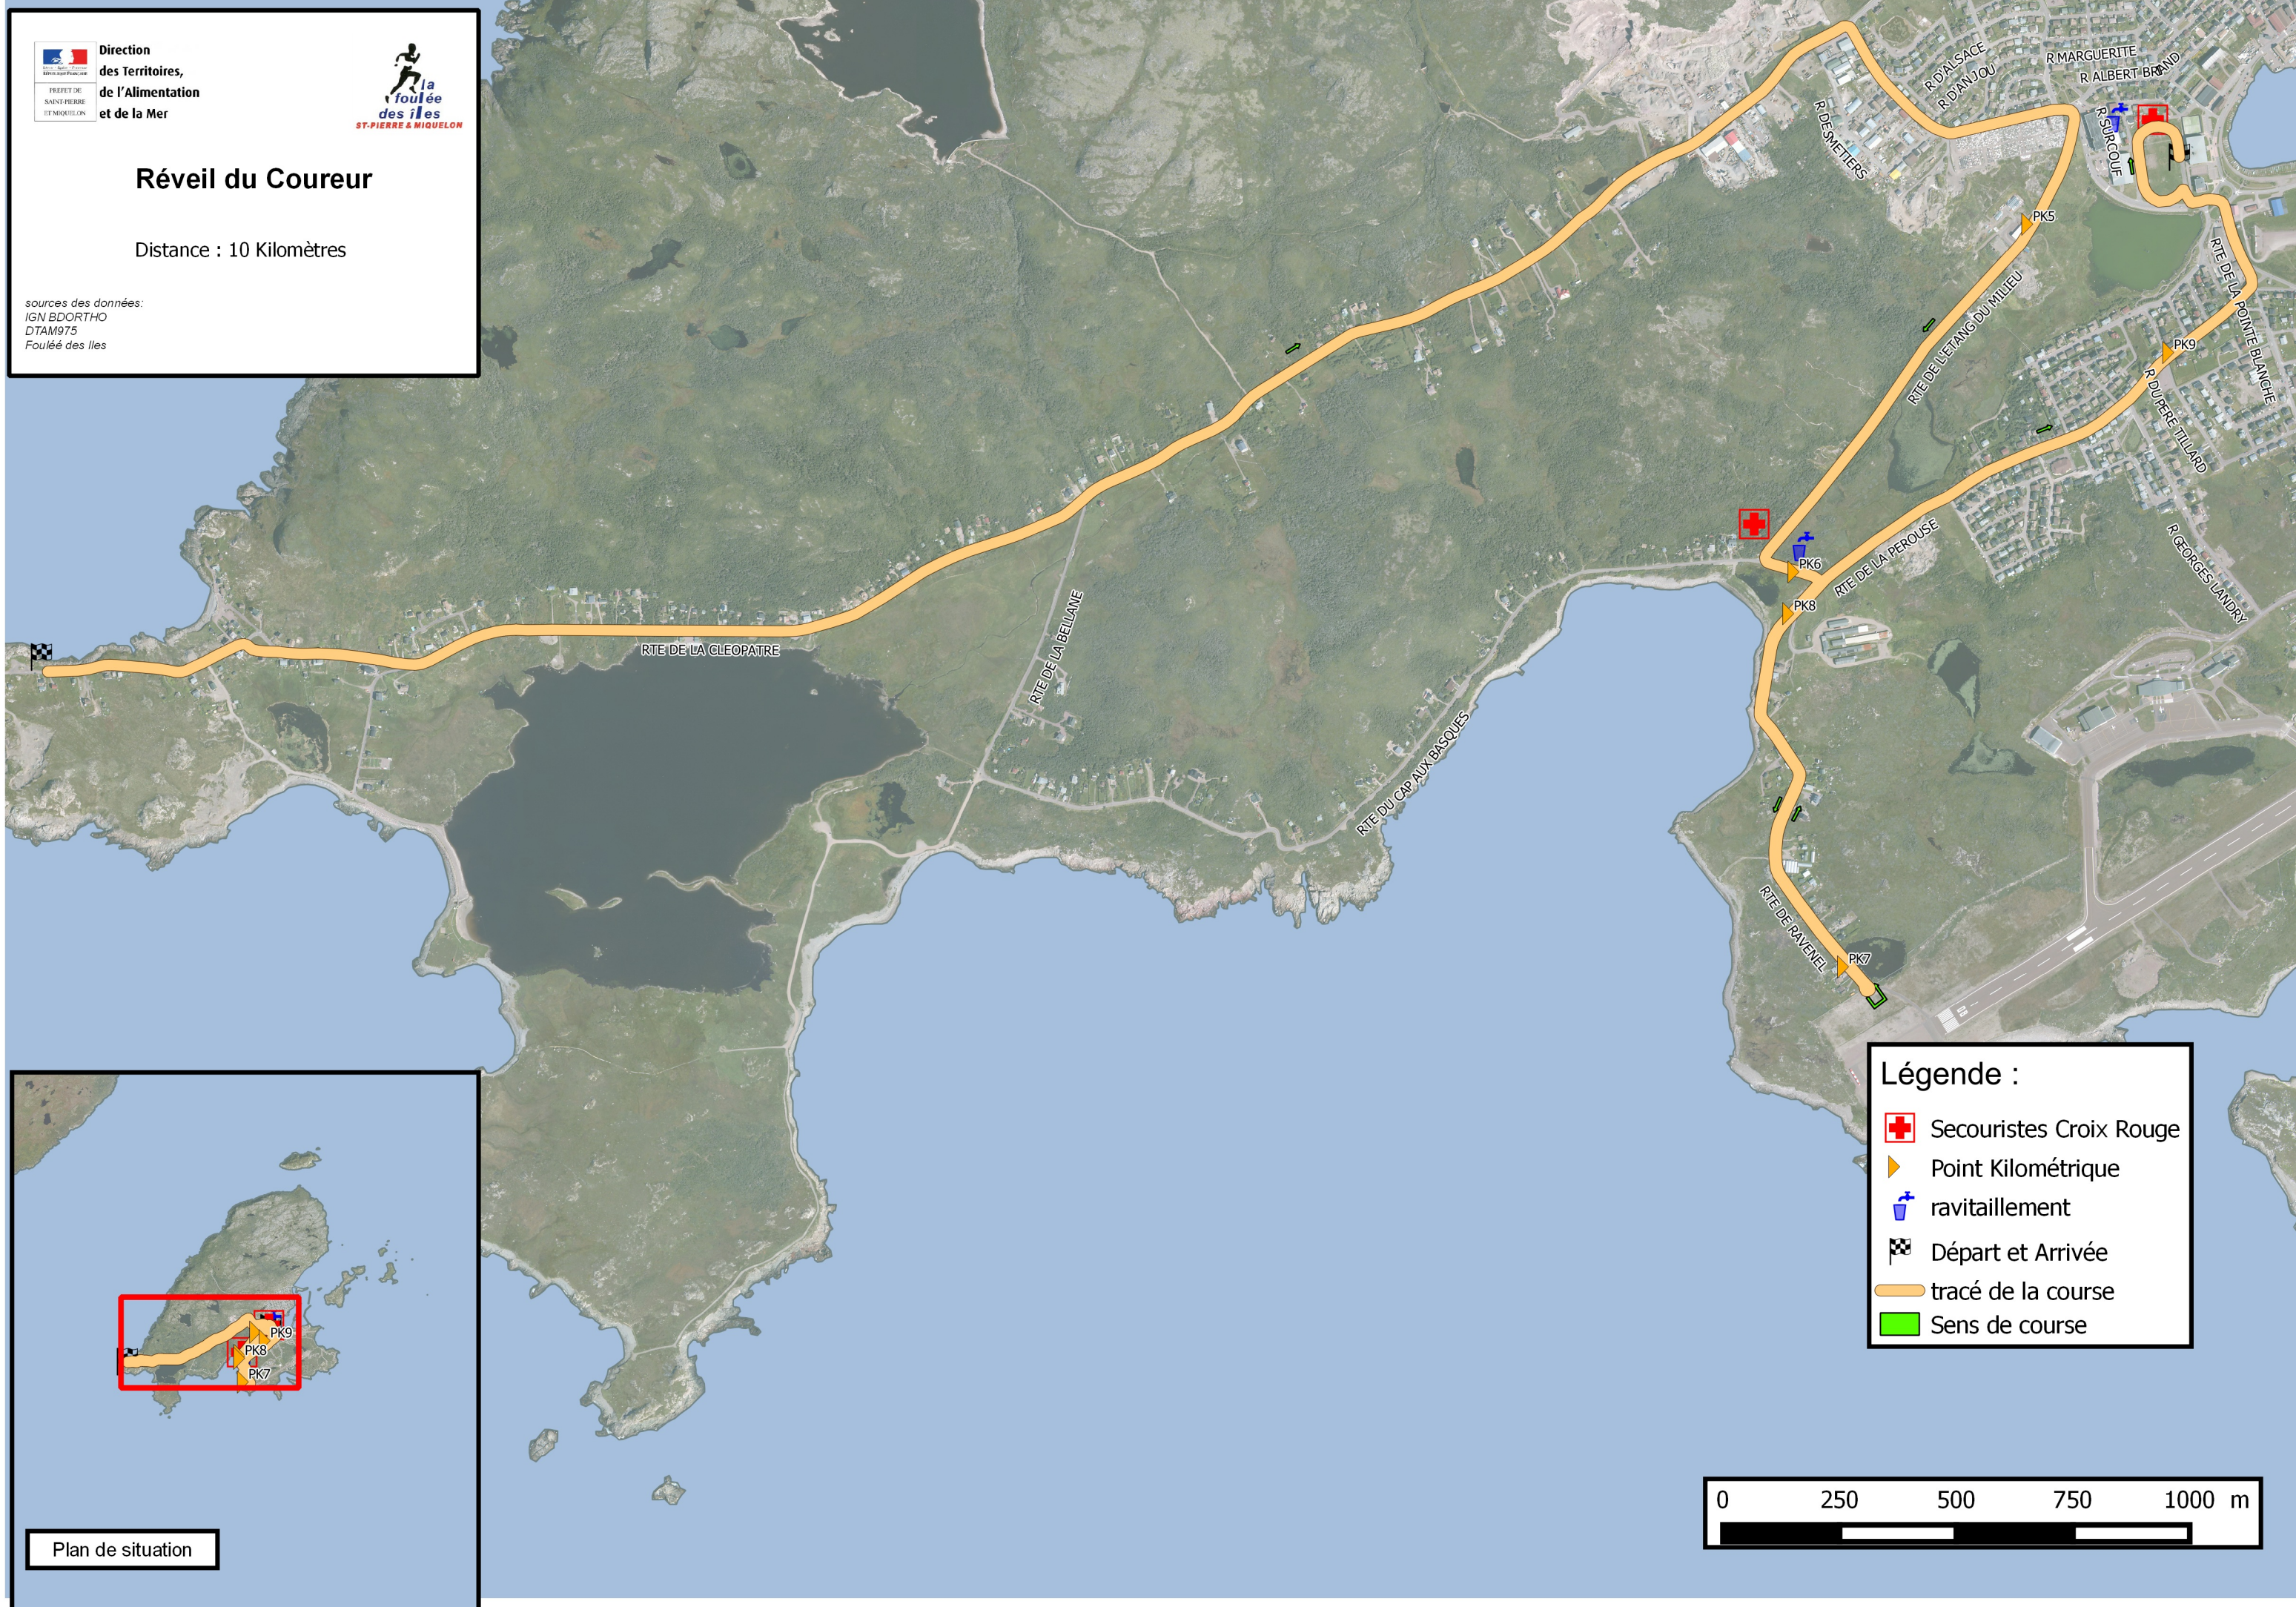

Direction
des Territoires,
de l'Alimentation
et de la Mer

Réveil du Coureur

Distance : 10 Kilomètres

sources des données:
IGN BDORTHO
DTAM975
Foulée des îles

Légende :

-  Secouristes Croix Rouge
-  Point Kilométrique
-  ravitaillement
-  Départ et Arrivée
-  tracé de la course
-  Sens de course

Plan de situation