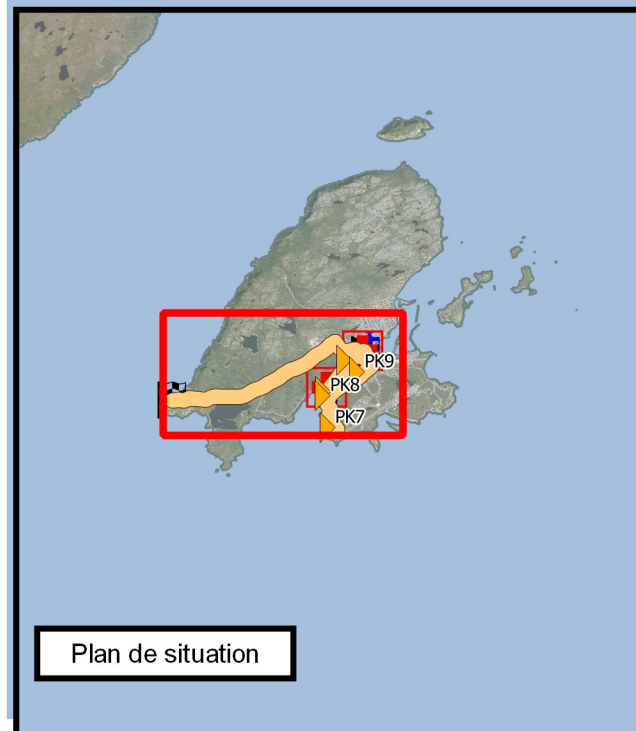

Direction
des Territoires,
de l'Alimentation
et de la Mer

Réveil du Coureur

Distance : 10 Kilomètres

sources des données:
IGN BDORTHO
DTAM975
Foulée des îles

Légende :

-  Secouristes Croix Rouge
-  Point Kilométrique
-  ravitaillement
-  Départ et Arrivée
-  tracé de la course
-  Sens de course

Plan de situation