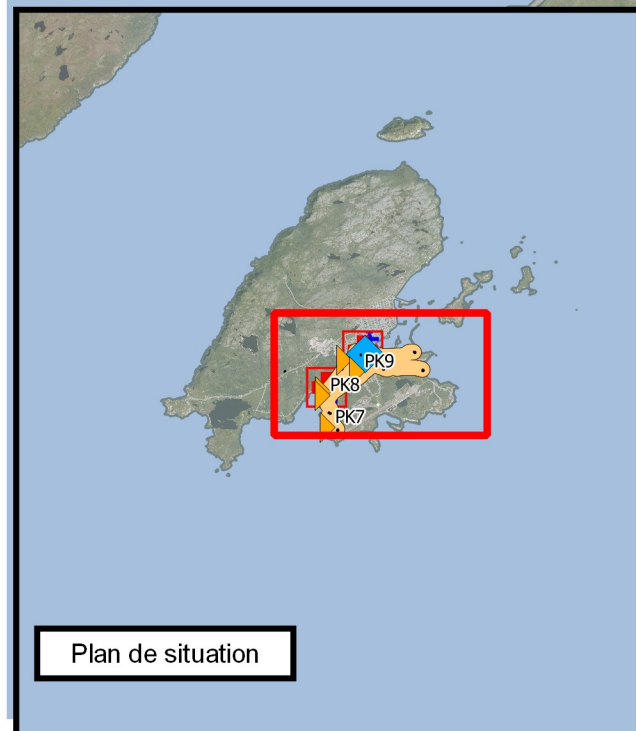

Direction
des Territoires,
de l'Alimentation
et de la Mer

Semi-Marathon

Distance : 21.100 Kilomètres

sources des données:
IGN BDORTHO
DTAM975
Foulée des îles

Légende :

- Secouristes Croix Rouge
- Point Kilométrique
- ravitaillement
- Curseur Départ et Arrivée
- Tracé de la course
- sens de course

Plan de situation