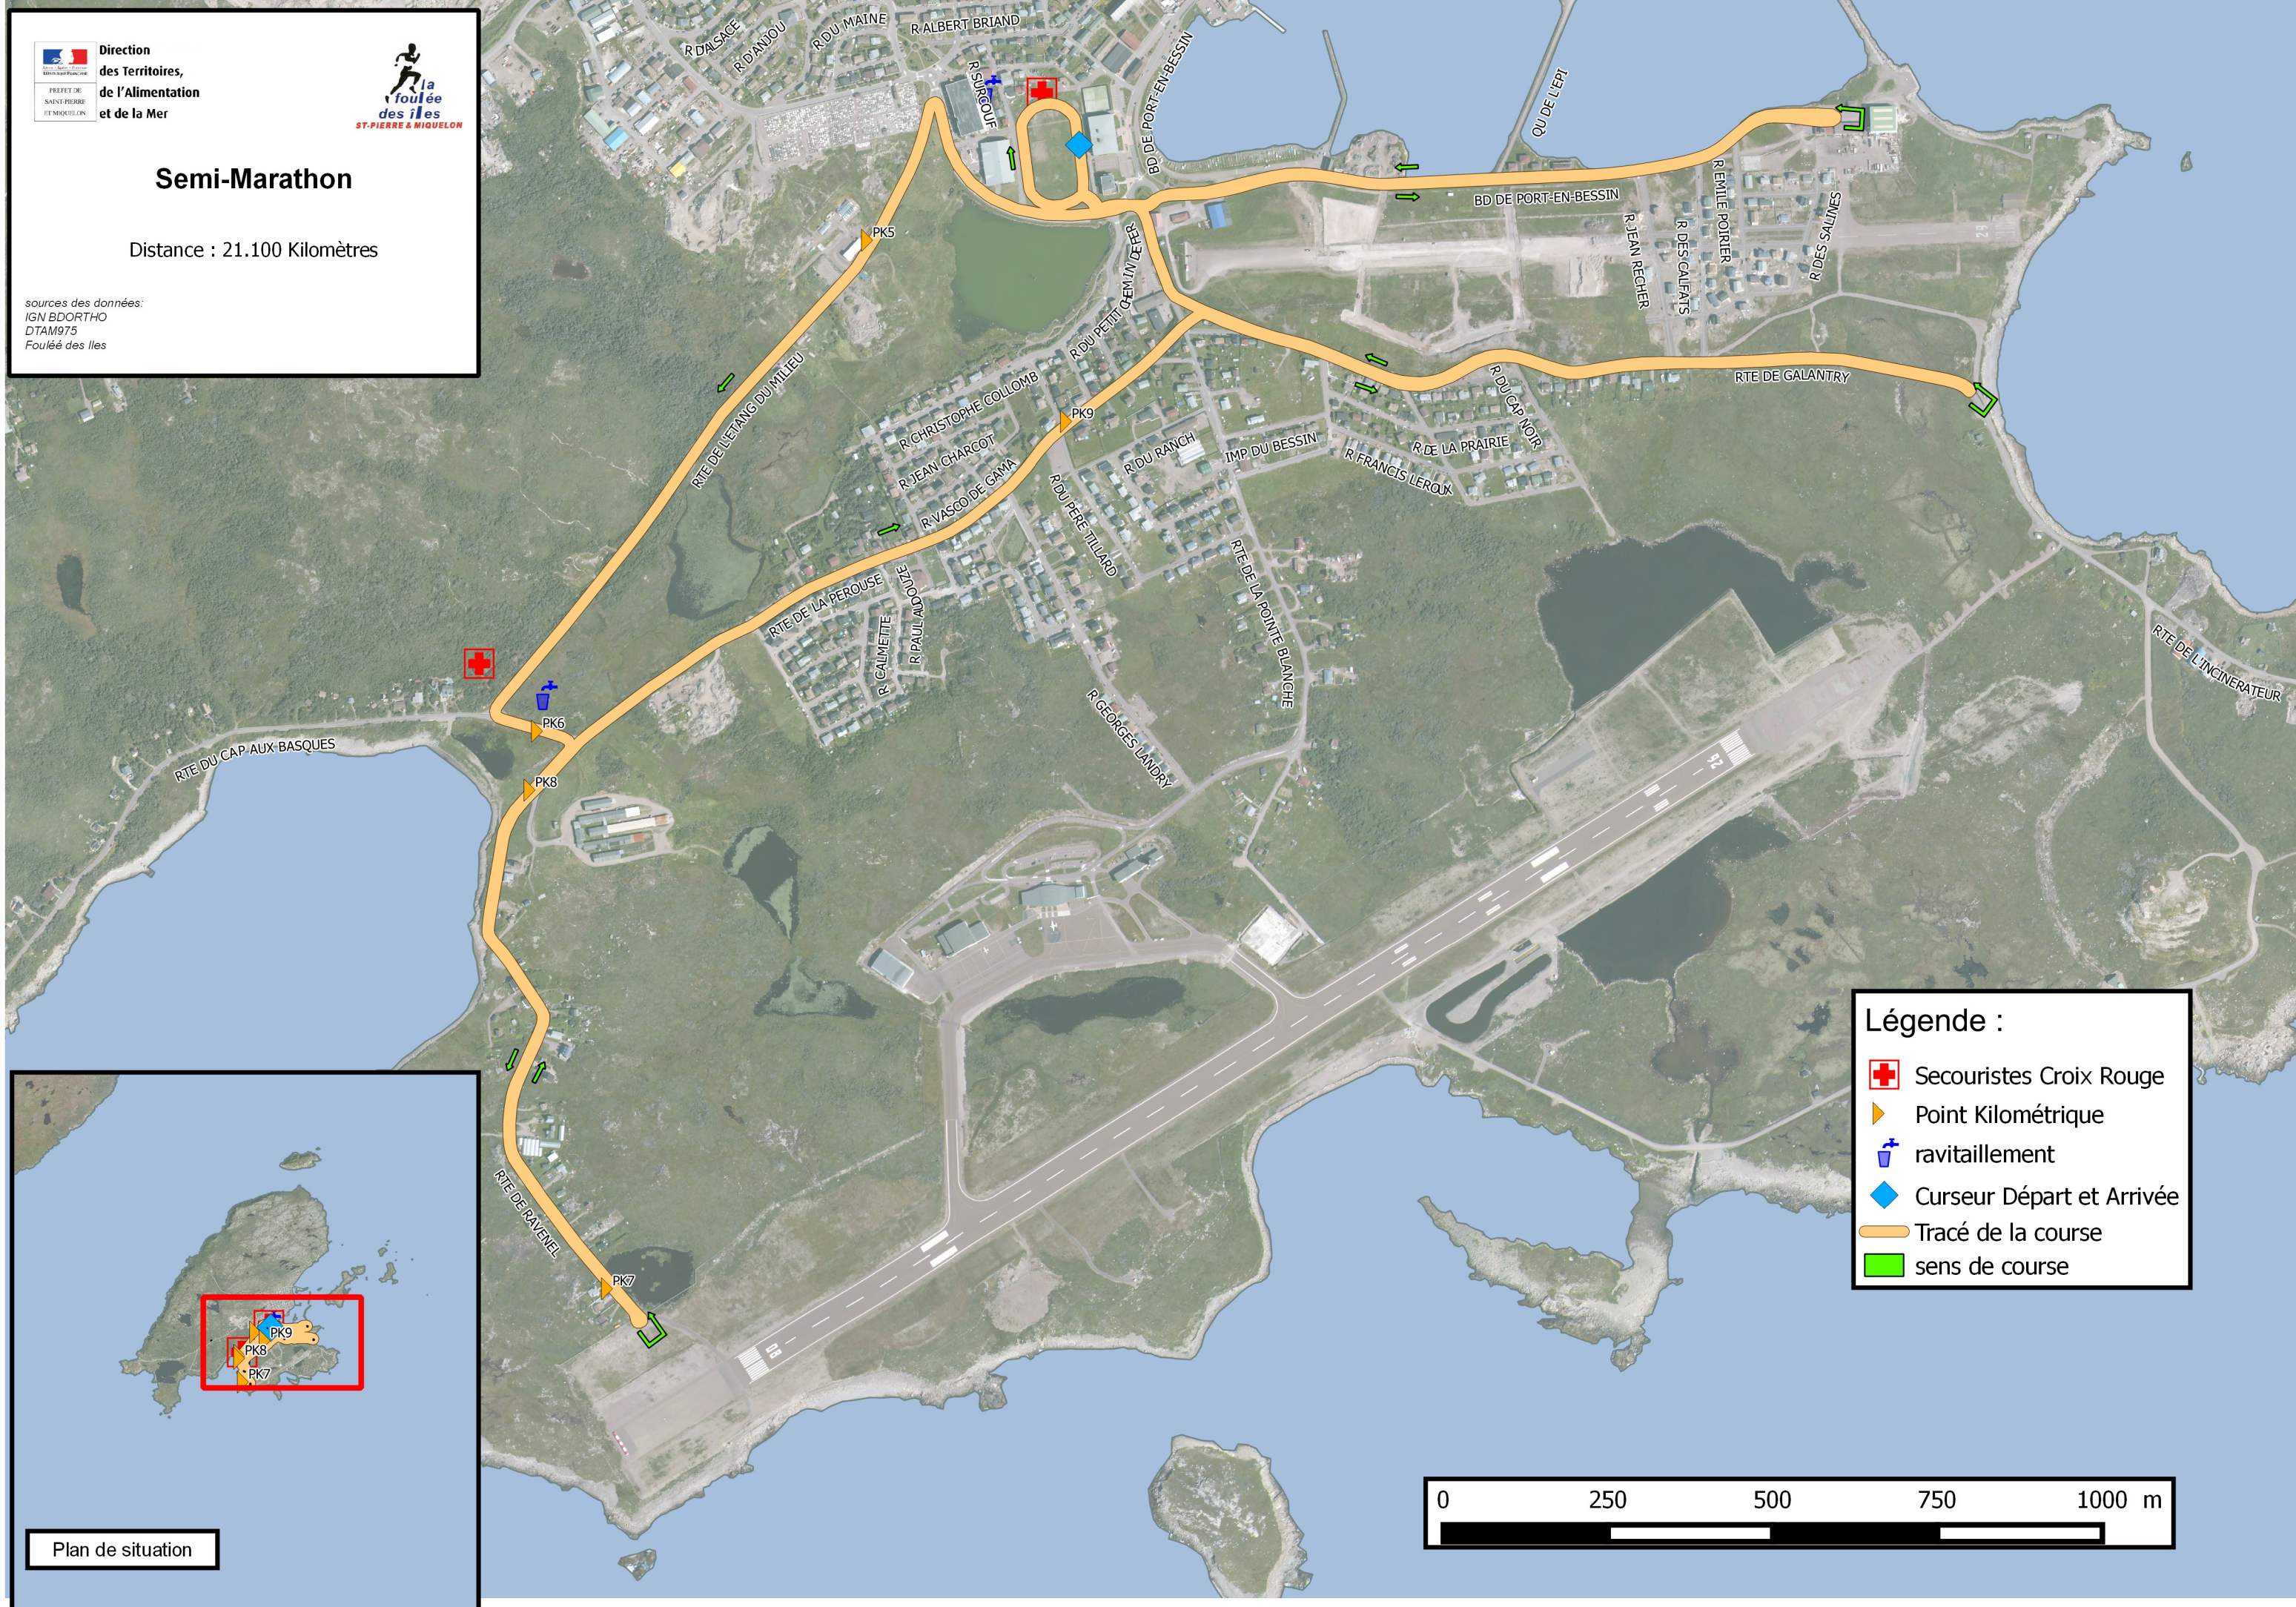

Direction
des Territoires,
de l'Alimentation
et de la Mer

Semi-Marathon

Distance : 21.100 Kilomètres

sources des données:
IGN BDORTHO
DTAM975
Foulée des îles

Légende :

- Secouristes Croix Rouge
- Point Kilométrique
- ravitaillement
- Curseur Départ et Arrivée
- Tracé de la course
- sens de course

Plan de situation